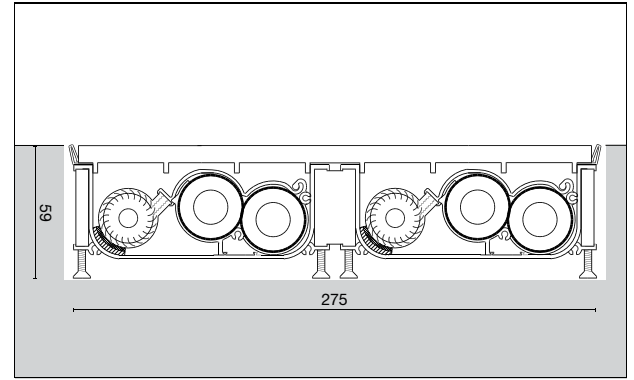

FLOORLINE

FLOORLINE TWIN

Når intet mindre
kan gøre det
i længden

1 To ribberør i kobber fører det opvarmede vand frem og tilbage i panelets fulde længde.

2 Et elektrisk drevet blæserhjul skaber en forceret luftstrøm hen over ribberørene, hvilket betyder, at varmen blæses jævnt ud i rummet i hele panelets længde. Det er en konstruktion, som gør det muligt, at varmeanlægget kan arbejde med ret lave vandtemperaturer, ligesom rumtemperaturen kan ændres flere grader i løbet af ganske kort tid – blæserens hastighed tilpasses øjeblikkeligt ved skift i rumtemperaturen. Det sikrer en stabil temperatur i rummet.