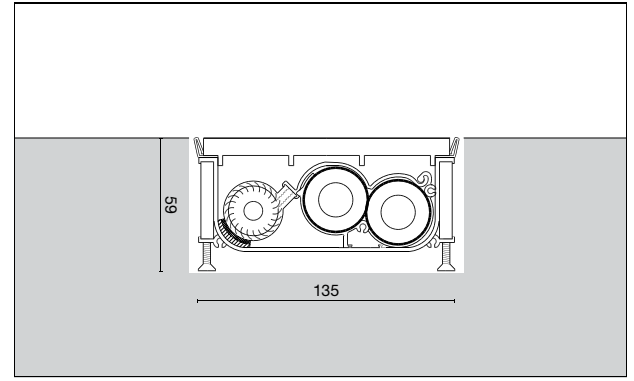

FLOORLINE

FLOORLINE TWIN

Når intet mindre
kan gøre det
i længden

1 To ribberør i kobber fører det opvarmede vand frem og tilbage i panelets fulde længde.

2 Et elektrisk drevet blæserhjul skaber en forceret luftstrøm hen over ribberørene, hvilket betyder, at varmen blæses jævnt ud i rummet i hele panelets længde. Det er en konstruktion, som gør det muligt, at varmeanlægget kan arbejde med ret lave vandtemperaturer, ligesom rumtemperaturen kan ændres flere grader i løbet af ganske kort tid – blæserens hastighed tilpasses øjeblikkeligt ved skift i rumtemperaturen. Det sikrer en stabil temperatur i rummet.