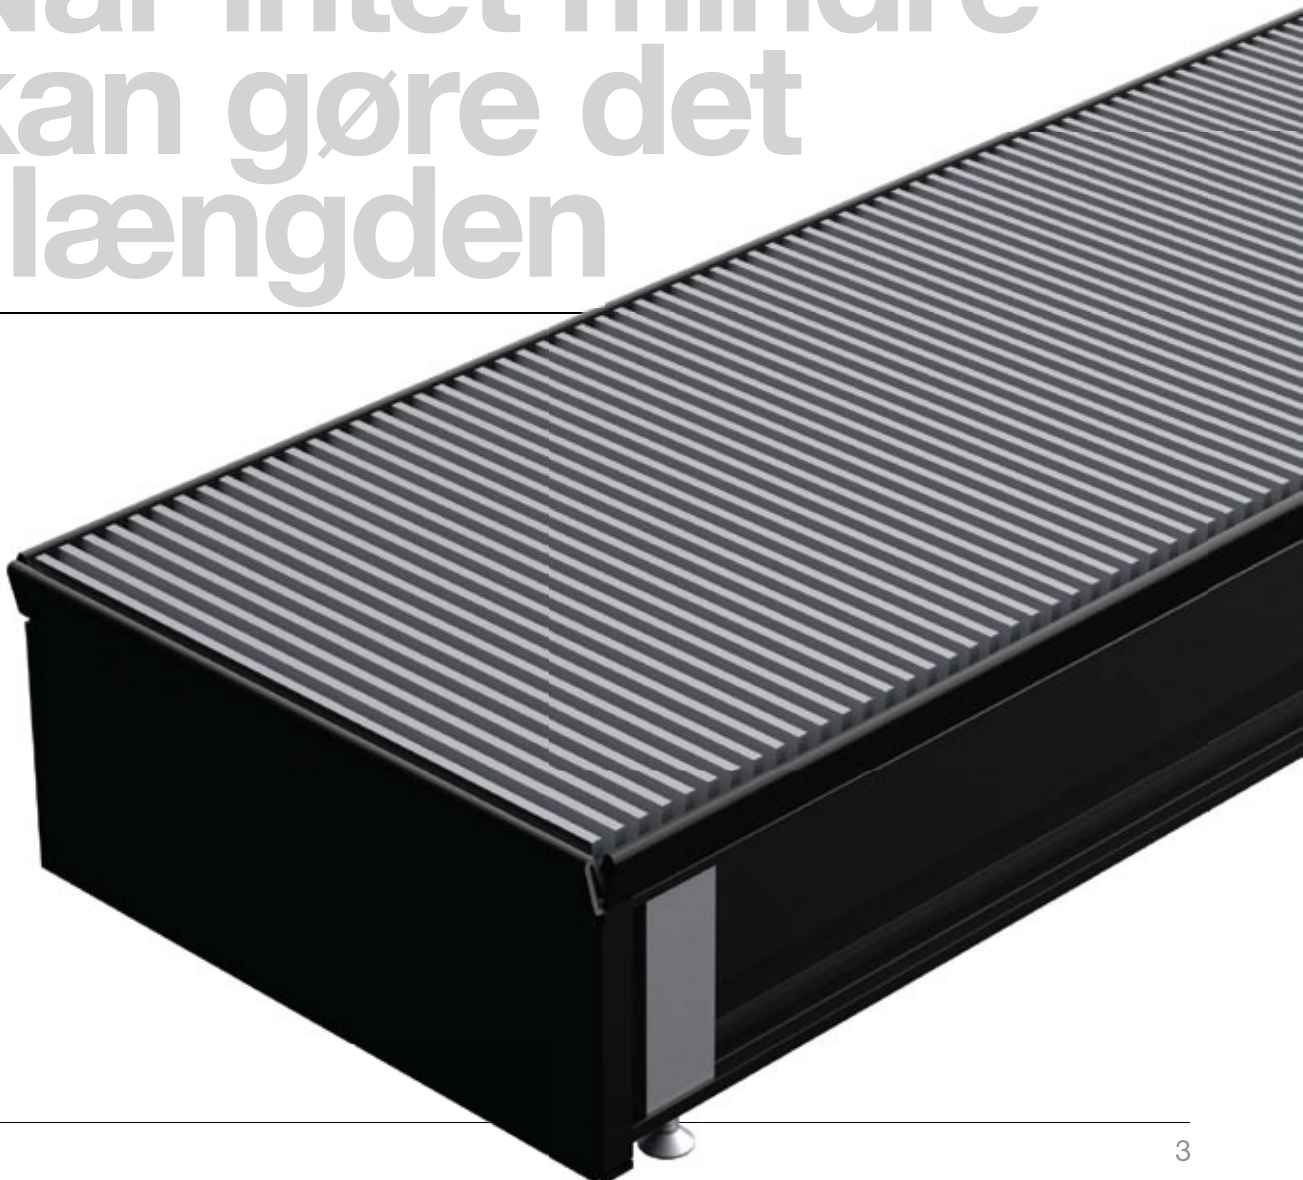

MEINERTZ CONVEC KLIMAPANELER

MEINERTZ

FloorLine Tag ikke fejl! Convec klimapaneler er måske nok markedets mindste og mest kompakte varmesystem, men ydelserne tåler sammenligning med store, traditionelle varmekilder. Både design og dimensioner er minimalistiske i en grad, der gør det muligt at integrere FloorLine i alle former for nybyggeri og renoveringer. Brug FloorLine integreret i gulve som en diskret, arkitektonisk detalje, i harmoni med store vinduespartier som et værn mod kuldenedfald, indbygget i vægge som alternativ til frithængende radiatorer eller som designelement i reoler, vindueskarme med mere. Kun de fint forarbejdede riste i sort eller børstet aluminium er synlige. Panelerne leveres i længder efter behov – fra 1000 til 3500 mm og som sammensatte forløb uden synlige samlinger op til 15 meter i enkelt eller dobbelt bredde.

FLOORLINE

FLOORLINE TWIN

Når intet mindre
kan gøre det
i længden

1 To ribberør i kobber fører det opvarmede vand frem og tilbage i panelets fulde længde.

2 Et elektrisk drevet blæserhjul skaber en forceret luftstrøm hen over ribberørene, hvilket betyder, at varmen blæses jævnt ud i rummet i hele panelets længde. Det er en konstruktion, som gør det muligt, at varmeanlægget kan arbejde med ret lave vandtemperaturer, ligesom rumtemperaturen kan ændres flere grader i løbet af ganske kort tid – blæserens hastighed tilpasses øjeblikkeligt ved skift i rumtemperaturen. Det sikrer en stabil temperatur i rummet.

6 Convec klimapaneler er bygget af materialer og komponenter i kompromisløs kvalitet. FloorLine leveres med ribber af sort eloxeret eller børstet aluminium forarbejdet med en ekstrem høj finish. Fronten på InLine er en kombination af sort eloxeret og børstet aluminium.